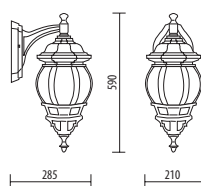

# D.577/M

BIG SIZE

D.577/M/STL/BLK

D.577/M/SPL/BLK

D.577/M/STBA/BLK

CODE	DESCRIPTION	LAMP	VOLUME	ENERGY CLASS	COLOR
DB.0353	D.577/M/STL/BLK	E27 - max 60W	0,035	A D	■
DB.0354	D.577/M/SPL/BLK	E27 - max 60W	0,035	A D	■
DB.0001	D.577/M/STBA/BLK	E27 - max 60W	0,05	A D	■