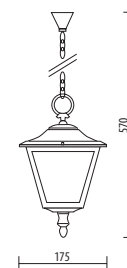

# D.7010

SMALL SIZE

D.7010/STLL/BLK

D.7010/SPLL/BLK

D.7010/STP/BLK

D.7010/SPP/BLK

D.7010/S/BLK

CODE	DESCRIPTION	LAMP	VOLUME	ENERGY CLASS	COLOR
DB.0386	D.7010/STLL/BLK	E27 - max 60W	0,02	A > D	■
DB.0399	D.7010/SPLL/BLK	E27 - max 60W	0,02	A > D	■
DB.0085	D.7010/STP/BLK	E27 - max 60W	0,02	A > D	■
DB.0084	D.7010/SPP/BLK	E27 - max 60W	0,02	A > D	■
DB.0086	D.7010/S/BLK	E27 - max 60W	0,02	A > D	■