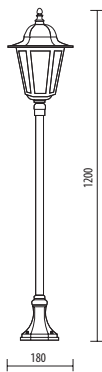

CODE	DESCRIPTION	LAMP	VOLUME	ENERGY CLASS	COLOR
DB.0231	D.7030/PLEN/BLK	E27 - max 60W	0,02	A D	■
DB.0138	D.7030/LE/BLK	E27 - max 60W	0,02	A D	■
DB.0232	D.7030/LT/BLK	E27 - max 60W	0,02	A D	■

Available hand shaded colors: black-rust (BLK-RST), black-green (BLK-GRN), black-gold (BLK-GLD), black-silver (BLK-SLV)