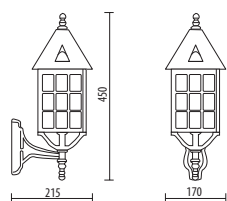

# D.7016

MEDIUM SIZE

D.7016/STP/BLK

D.7016/SPP/BLK

D.7016/S/BLK

CODE	DESCRIPTION	LAMP	VOLUME	ENERGY CLASS	COLOR
DB.0198	D.7016/STP/BLK	E27 - max 60W	0,020	A D	■
DB.0006	D.7016/SPP/BLK	E27 - max 60W	0,020	A D	■
DB.0067	D.7016/S/BLK	E27 - max 60W	0,025	A D	■