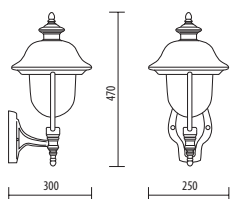

# A.9002

MEDIUM SIZE

A.9002/STP/BLK-COP

A.9002/SPP/BLK-COP

A.9002/S/BLK-COP

CODE	DESCRIPTION	LAMP	VOLUME	ENERGY CLASS	COLOR
DB.0529	A.9002/STP/BLK-COP	E27 - max 60W	0,04	A D	Black-Copper
DB.0530	A.9002/SPP/BLK-COP	E27 - max 60W	0,04	A D	Black-Copper
DB.0532	A.9002/S/BLK-COP	E27 - max 60W	0,04	A D	Black-Copper