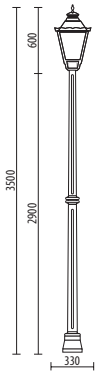

D.50-MILANO/FORUM1/1/BLK

D.50-MILANO/CLASSIC1/1/BLK

D.50-MILANO/DP212/1/BLK

OPENING SYSTEM  
EASY-ACCESS

CODE	DESCRIPTION	LAMP	VOLUME	ENERGY CLASS	COLOR
DB.0398	D.50-MILANO/FORUM1/1/BLK	E27 - max 100W	0,35	A D	■
DB.0653	D.50-MILANO/CLASSIC1/1/BLK	E27 - max 100W	0,40	A D	■
DB.0256	D.50-MILANO/DP212/1/BLK	E27 - max 100W	0,25	A D	■