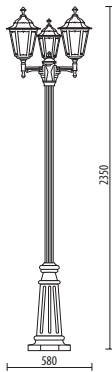

D.8302/DP190/3/F6/BLK

D.8302/PLEN/BLK

D.8302/PLEN4007/BLK

D.8302/LE/BLK

CODE	DESCRIPTION	LAMP	VOLUME	ENERGY CLASS	COLOR
DB.0148	D.8302/DP190/3/F6/BLK	E27 - max 60W	0,18	A D	■
DB.0228	D.8302/PLEN/BLK	E27 - max 60W	0,06	A D	■
DB.0050	D.8302/PLEN4007/BLK	E27 - max 60W	0,06	A D	■
DB.0026	D.8302/LE/BLK	E27 - max 60W	0,025	A D	■