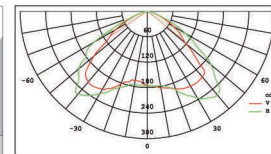

LIGHT UP

35008

h(m)	Eavg(lx)	Emax(lx)	D(m)
1	139,1	177,1	1,68
2	34,78	44,28	3,35
3	15,46	19,68	5,03
4	8,694	11,07	6,7
5	5,564	7,085	8,38

35021