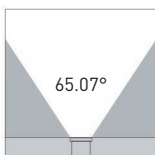

h(m)	Eavg(lx)	Emax(lx)	D(m)
1	4500	7868	1,28
2	1125	1967	2,55
3	500	874,3	3,83
4	281,3	491,8	5,1
5	180	314,7	6,38

CODE	DESCRIPTION	LAMP	VOLUME	ENERGY CLASS
35008	LT.35008/R	E27 - max 100W	0,015	A > D
35021	LT.35021/R	Rx7s - MH 150W	0,03	A > D
35024	LT.35024/R	Rx7s - MH 150W	0,01	A > D