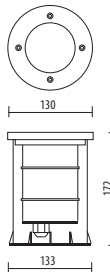

h(m)	Eavg(lx)	Emax(lx)	D(m)
1	362,7	542,6	0,65
2	90,67	135,6	1,3
3	40,3	60,28	1,96
4	22,67	33,91	2,61
5	14,51	21,7	3,26

35030