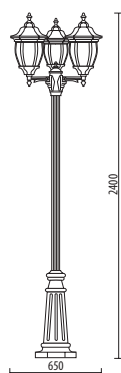

CODE	DESCRIPTION	LAMP	VOLUME	ENERGY CLASS	COLOR
DB.0904	A.588/P191/3/F6/BLK	E27 - max 60W	0,30	A D	■
DB.0903	A.588/LE/BLK	E27 - max 60W	0,03	A D	■

Colors available: black (BLK), white (WHT), anthracite (ANT), metal silver (MTL-SLV)

IP44

CE

U.V. RESISTANT