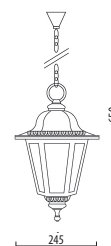

# D.8100

MEDIUM SIZE

D.8100/STL-SPL/BLK

D.8100/STL-SPL/BLK

D.8100/S/BLK

CODE	DESCRIPTION	LAMP	VOLUME	ENERGY CLASS	COLOR
DB.0281	D.8100/STL-SPL/BLK	E27 - max 60W	0,025	A D	■
DB.0314	D.8100/STL-SPL/WHT	E27 - max 60W	0,025	A D	□
DB.0295	D.8100/S/BLK	E27 - max 60W	0,025	A D	■
DB.0315	D.8100/S/WHT	E27 - max 60W	0,025	A D	□