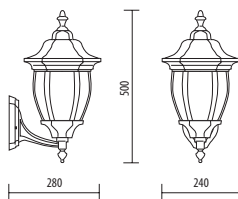

# A.588

MEDIUM SIZE

A.588/STL/BLK

A.588/SPL/BLK

CODE	DESCRIPTION	LAMP	VOLUME	ENERGY CLASS	COLOR
DB.0646	A.588/STL/BLK	E27 - max 60W	0,03	A > D	■
DB.0248	A.588/SPL/BLK	E27 - max 60W	0,03	A > D	■

Colors available: black (BLK), white (WHT), anthracite (ANT), metal silver (MTL-SLV)