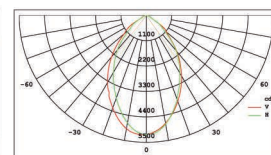

h(m)	Eavg(lx)	Emax(lx)	D(m)
1	4500	7868	1,28
2	1125	1967	2,55
3	500	874,3	3,83
4	281,3	491,8	5,1
5	180	314,7	6,38

CODE	DESCRIPTION	LAMP	VOLUME	ENERGY CLASS
35008	LT.35008/R	E27 - max 100W	0,015	A > D
35021	LT.35021/R	Rx7s - MH 150W	0,03	A > D
35024	LT.35024/R	Rx7s - MH 150W	0,01	A > D