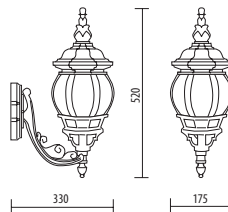

# D.577/P

MEDIUM SIZE

D.577/P/STL/BLK

D.577/P/SPL/BLK

D.577/P/STR/BLK

D.577/P/SPR/BLK

CODE	DESCRIPTION	LAMP	VOLUME	ENERGY CLASS	COLOR
DB.0054	D.577/P/STL/BLK	E27 - max 60W	0,025	A D	■
DB.0053	D.577/P/SPL/BLK	E27 - max 60W	0,025	A D	■
DB.0046	D.577/P/STR/BLK	E27 - max 60W	0,035	A D	■
DB.0045	D.577/P/SPR/BLK	E27 - max 60W	0,035	A D	■