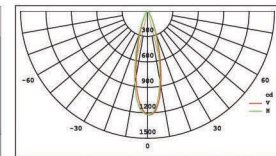

h(m)	Eavg(lx)	Emax(lx)	D(m)
1	834,6	1224	0,48
2	208,7	305,9	0,97
3	92,74	136	1,45
4	52,16	76,48	1,93
5	33,39	48,95	2,42

CODE	DESCRIPTION	LAMP	VOLUME	ENERGY CLASS
35009	LT.35009/R	GU 10 - HALOGEN 50W (lamp included)	0,002	A > D
35029	LT.35029/R	LED 3X1W (220/230V - (transformer included)	0,003	A > D
35030	LT.35030/R	LED 9X1W	0,01	A > D