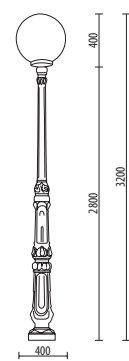

CODE	DESCRIPTION	LAMP	VOLUME	ENERGY CLASS	COLOR
DB.0222	MG1/FORUM1/40/1/BLK/OP	E27 - max 100W	0,30	A D	■
DB.1032	MG1/CLASSIC2/40/1/BLK/OP	E27 - max 100W	0,40	A D	■

Available on request with METAL HALIDE or SODIUM.