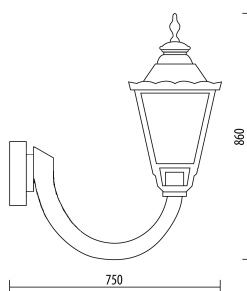

# D.50-MILANO

BIG SIZE

D.50-MILANO/B27/BLK

D.50-MILANO/B28/BLK

OPENING SYSTEM  
EASY-ACCESS

CODE	DESCRIPTION	LAMP	VOLUME	ENERGY CLASS	COLOR
DB.0633	D.50-MILANO/B27/BLK	E27 - max 100W	0,15	A D	■
DB.1043	D.50-MILANO/B28/BLK	E27 - max 100W	0,15	A D	■