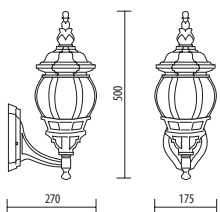

# D.577/P

MEDIUM SIZE

D.577/P/STL/BLK

D.577/P/SPL/BLK

D.577/P/STR/BLK

D.577/P/SPR/BLK

CODE	DESCRIPTION	LAMP	VOLUME	ENERGY CLASS	COLOR
DB.0054	D.577/P/STL/BLK	E27 - max 60W	0,025	A D	■
DB.0053	D.577/P/SPL/BLK	E27 - max 60W	0,025	A D	■
DB.0046	D.577/P/STR/BLK	E27 - max 60W	0,035	A D	■
DB.0045	D.577/P/SPR/BLK	E27 - max 60W	0,035	A D	■