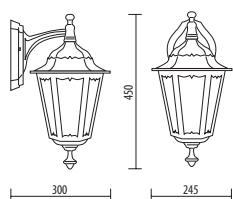

# D.8302

MEDIUM SIZE

D.8302/STL/BLK

D.8302/SPL/BLK

D.8302/STBA/BLK

D.8302/S/BLK

CODE	DESCRIPTION	LAMP	VOLUME	ENERGY CLASS	COLOR
DB.0014	D.8302/STL/BLK	E27 - max 60W	0,025	A D	■
DB.0013	D.8302/SPL/BLK	E27 - max 60W	0,025	A D	■
DB.0255	D.8302/STBA/BLK	E27 - max 60W	0,035	A D	■
DB.0141	D.8302/S/BLK	E27 - max 60W	0,025	A D	■