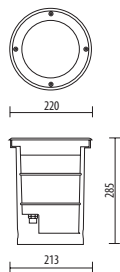

LIGHT UP

35008

h(m)	Eavg(lx)	Emax(lx)	D(m)
1	139,1	177,1	1,68
2	34,78	44,28	3,35
3	15,46	19,68	5,03
4	8,694	11,07	6,7
5	5,564	7,085	8,38

35021