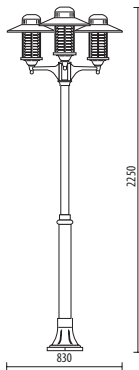

CODE	DESCRIPTION	LAMP	VOLUME	ENERGY CLASS	COLOR
DB.0393	A.9005/P185/3/F5/MTL-SLV	E27 - max 60W	0,25	A > D	■
DB.0436	A.9005/P185/1/MTL-SLV	E27 - max 60W	0,01	A > D	■
DB.0601	A.9005/P110L/MTL-SLV	E27 - max 60W	0,09	A > D	■

Colors available: black (BLK), white (WHT), anthracite (ANT), metal silver (MTL-SLV)

IP44

CE

U.V. RESISTANT