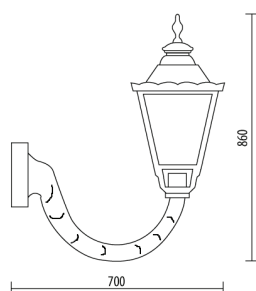

# D.50-MILANO

BIG SIZE

D.50-MILANO/B27/BLK

D.50-MILANO/B28/BLK

OPENING SYSTEM  
EASY-ACCESS

CODE	DESCRIPTION	LAMP	VOLUME	ENERGY CLASS	COLOR
DB.0633	D.50-MILANO/B27/BLK	E27 - max 100W	0,15	A D	■
DB.1043	D.50-MILANO/B28/BLK	E27 - max 100W	0,15	A D	■