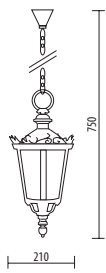

# D.700

MEDIUM SIZE

D.700/S/BLK

D.700/A/BLK

CODE	DESCRIPTION	LAMP	VOLUME	ENERGY CLASS	COLOR
DB.0192	D.700/S/BLK	E27 - max 60W	0,25	A D	■
DB.0258	D.700/S/WHT	E27 - max 60W	0,25	A D	□
DB.0104	D.700/A/BLK	E27 - max 60W	0,25	A D	■
DB.0262	D.700/A/WHT	E27 - max 60W	0,25	A D	□