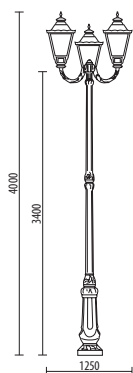

# D.50-MILANO

BIG SIZE

D.50-MILANO/CLASSIC3/3/B27/BLK

D.50-MILANO/FORUM2/3/B28/BLK

OPENING SYSTEM  
EASY-ACCESS

CODE	DESCRIPTION	LAMP	VOLUME	ENERGY CLASS	COLOR
DB.0397	D.50-MILANO/CLASSIC3/3/B27/BLK	E27 - max 100W	0,9	A > D	■
DB.1044	D.50-MILANO/FORUM2/3/B28/BLK	E27 - max 100W	0,9	A > D	■