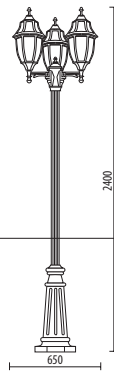

CODE	DESCRIPTION	LAMP	VOLUME	ENERGY CLASS	COLOR
DB.0327	A.587/P191/3/F6/BLK	E27 - max 60W	0,30	A D	■
DB.0526	A.587/LE/BLK	E27 - max 60W	0,03	A D	■

Colors available: black (BLK), white (WHT), anthracite (ANT), metal silver (MTL-SLV)