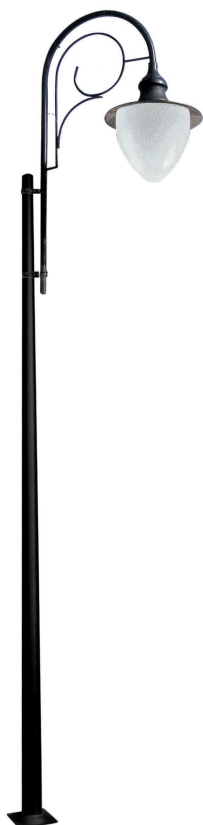

ALUMINIUM

LAMPARA/AL45/B25/BLK/OP

LAMPARA/B25/BLK/OP

CODE	DESCRIPTION	LAMP	VOLUME	ENERGY CLASS	COLOR
DB.0658	LAMPARA/AL45/B25/BLK/OP	E27 - max 100W	1,00	A D	■
DB.0657	LAMPARA/B25/BLK/OP	E27 - max 100W	0,60	A D	■