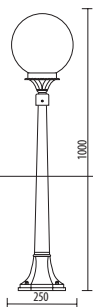

# A.0107

MEDIUM SIZE

A.0107/P110/25/WHT/OP

A.0107/P108/25/WHT/OP

A.0107/P035/25/WHT/OP

A.0107/LE/25/WHT/OP

CODE	DESCRIPTION	LAMP	VOLUME	ENERGY CLASS	COLOR
DB.0423	A.0107/P110/25/WHT/OP	E27 - max 60W	0,09	A > D	<input type="checkbox"/>
DB.0652	A.0107/P108/25/WHT/OP	E27 - max 60W	0,09	A > D	<input type="checkbox"/>
DB.0420	A.0107/P035/25/WHT/OP	E27 - max 60W	0,025	A > D	<input type="checkbox"/>
DB.0483	A.0107/LE/25/WHT/OP	E27 - max 60W	0,025	A > D	<input type="checkbox"/>