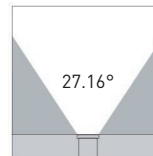

h(m)	Eavg(lx)	Emax(lx)	D(m)
1	834,6	1224	0,48
2	208,7	305,9	0,97
3	92,74	136	1,45
4	52,16	76,48	1,93
5	33,39	48,95	2,42

CODE	DESCRIPTION	LAMP	VOLUME	ENERGY CLASS
35009	LT.35009/R	GU 10 - HALOGEN 50W (lamp included)	0,002	A > D
35029	LT.35029/R	LED 3X1W (220/230V - (transformer included)	0,003	A > D
35030	LT.35030/R	LED 9X1W	0,01	A > D