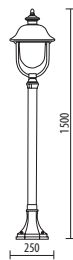

A.9002/P190/3/F8SR/BLK-COP

A.9002/P110/BLK-COP

A.9002/P108/BLK-COP

A.9002/LE/BLK-COP

CODE	DESCRIPTION	LAMP	VOLUME	ENERGY CLASS	COLOR
DB.0598	A.9002/P190/3/F8SR/BLK-COP	E27 - max 60W	0,25	A D	Black/Copper
DB.0533	A.9002/P110/BLK/BLK-COP	E27 - max 60W	0,10	A D	Black/Copper
DB.0597	A.9002/P108/BLK-COP	E27 - max 60W	0,08	A D	Black/Copper
DB.0531	A.9002/LE/BLK-COP	E27 - max 60W	0,04	A D	Black/Copper