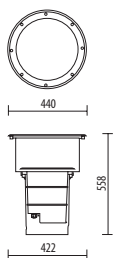

h(m)	Eavg(lx)	Emax(lx)	D(m)
1	4500	7868	1,28
2	1125	1967	2,55
3	500	874,3	3,83
4	281,3	491,8	5,1
5	180	314,7	6,38

CODE	DESCRIPTION	LAMP	VOLUME	ENERGY CLASS
35008	LT.35008/R	E27 - max 100W	0,015	A > D
35021	LT.35021/R	Rx7s - MH 150W	0,03	A > D
35024	LT.35024/R	Rx7s - MH 150W	0,01	A > D