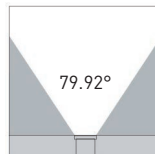

LIGHT UP

35008

h(m)	Eavg(lx)	Emax(lx)	D(m)
1	139,1	177,1	1,68
2	34,78	44,28	3,35
3	15,46	19,68	5,03
4	8,694	11,07	6,7
5	5,564	7,085	8,38

35021