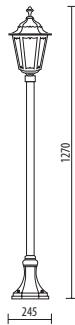

D.8302/DP190/3/F6/BLK

D.8302/PLEN/BLK

D.8302/PLEN4007/BLK

D.8302/LE/BLK

CODE	DESCRIPTION	LAMP	VOLUME	ENERGY CLASS	COLOR
DB.0148	D.8302/DP190/3/F6/BLK	E27 - max 60W	0,18	A D	■
DB.0228	D.8302/PLEN/BLK	E27 - max 60W	0,06	A D	■
DB.0050	D.8302/PLEN4007/BLK	E27 - max 60W	0,06	A D	■
DB.0026	D.8302/LE/BLK	E27 - max 60W	0,025	A D	■