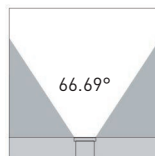

h(m)	Eavg(lx)	Emax(lx)	D(m)
1	362,7	542,6	0,65
2	90,67	135,6	1,3
3	40,3	60,28	1,96
4	22,67	33,91	2,61
5	14,51	21,7	3,26

35024