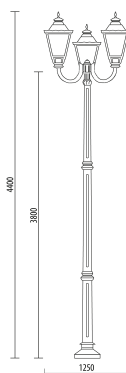

# D.50-MILANO

BIG SIZE

D.50-MILANO/CLASSIC3/3/B27/BLK

D.50-MILANO/FORUM2/3/B28/BLK

OPENING SYSTEM  
EASY-ACCESS

CODE	DESCRIPTION	LAMP	VOLUME	ENERGY CLASS	COLOR
DB.0397	D.50-MILANO/CLASSIC3/3/B27/BLK	E27 - max 100W	0,9	A > D	■
DB.1044	D.50-MILANO/FORUM2/3/B28/BLK	E27 - max 100W	0,9	A > D	■