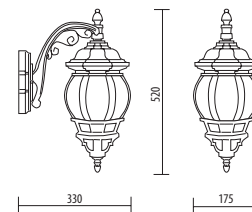

# D.577/P

MEDIUM SIZE

D.577/P/STL/BLK

D.577/P/SPL/BLK

D.577/P/STR/BLK

D.577/P/SPR/BLK

CODE	DESCRIPTION	LAMP	VOLUME	ENERGY CLASS	COLOR
DB.0054	D.577/P/STL/BLK	E27 - max 60W	0,025	A D	■
DB.0053	D.577/P/SPL/BLK	E27 - max 60W	0,025	A D	■
DB.0046	D.577/P/STR/BLK	E27 - max 60W	0,035	A D	■
DB.0045	D.577/P/SPR/BLK	E27 - max 60W	0,035	A D	■