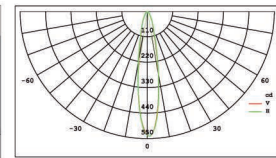

Suitable for outdoor use: garden, court, porch, walkway, stair

35009

h(m)	Eavg(lx)	Emax(lx)	D(m)
1	390,7	554,4	0,6
2	97,67	138,6	1,21
3	43,41	61,6	1,81
4	24,42	34,65	2,41
5	15,63	22,18	3,01

35029

h(m)	Eavg(lx)	Emax(lx)	D(m)
1	362,7	542,6	0,65
2	90,67	135,6	1,3
3	40,3	60,28	1,96
4	22,67	33,91	2,61
5	14,51	21,7	3,26