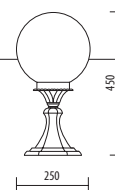

# A.0107

MEDIUM SIZE

A.0107/P110/25/WHT/OP

A.0107/P108/25/WHT/OP

A.0107/P035/25/WHT/OP

A.0107/LE/25/WHT/OP

CODE	DESCRIPTION	LAMP	VOLUME	ENERGY CLASS	COLOR
DB.0423	A.0107/P110/25/WHT/OP	E27 - max 60W	0,09	A > D	<input type="checkbox"/>
DB.0652	A.0107/P108/25/WHT/OP	E27 - max 60W	0,09	A > D	<input type="checkbox"/>
DB.0420	A.0107/P035/25/WHT/OP	E27 - max 60W	0,025	A > D	<input type="checkbox"/>
DB.0483	A.0107/LE/25/WHT/OP	E27 - max 60W	0,025	A > D	<input type="checkbox"/>