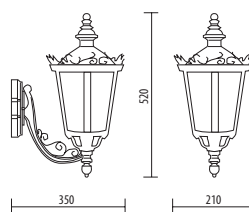

# D.700

MEDIUM SIZE

D.700/STL/BLK

D.700/SPL/BLK

D.700/STR/BLK

D.700/SPR/BLK

CODE	DESCRIPTION	LAMP	VOLUME	ENERGY CLASS	COLOR
DB.0163	D.700/STL/BLK	E27 - max 60W	0,025	A D	■
DB.0259	D.700/STL/WHT	E27 - max 60W	0,025	A D	□
DB.0164	D.700/SPL/BLK	E27 - max 60W	0,025	A D	■
DB.0260	D.700/SPL/WHT	E27 - max 60W	0,025	A D	□
DB.0018	D.700/STR/BLK	E27 - max 60W	0,035	A D	■
DB.0611	D.700/STR/WHT	E27 - max 60W	0,035	A D	□
DB.0016	D.700/SPR/BLK	E27 - max 60W	0,035	A D	■
DB.0489	D.700/SPR/WHT	E27 - max 60W	0,035	A D	□