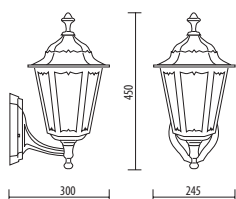

# D.8302

MEDIUM SIZE

D.8302/STL/BLK

D.8302/SPL/BLK

D.8302/STBA/BLK

D.8302/S/BLK

CODE	DESCRIPTION	LAMP	VOLUME	ENERGY CLASS	COLOR
DB.0014	D.8302/STL/BLK	E27 - max 60W	0,025	A D	■
DB.0013	D.8302/SPL/BLK	E27 - max 60W	0,025	A D	■
DB.0255	D.8302/STBA/BLK	E27 - max 60W	0,035	A D	■
DB.0141	D.8302/S/BLK	E27 - max 60W	0,025	A D	■