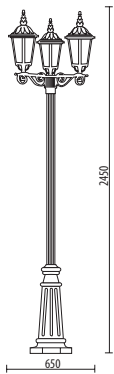

D.377/DP190/3/F12/BLK

D.377/PLEN/BLK

D.377/PLEN4007/BLK

D.377/LE/BLK

CODE	DESCRIPTION	LAMP	VOLUME	ENERGY CLASS	COLOR
DB.0364	D.377/DP190/3/F12/BLK	E27 - max 60W	0,18	A D	■
DB.0200	D.377/PLEN/BLK	E27 - max 60W	0,06	A D	□
DB.0756	D.377/PLEN4007/BLK	E27 - max 60W	0,03	A D	■
DB.0073	D.377/LE/BLK	E27 - max 60W	0,025	A D	□