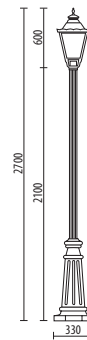

D.50-MILANO/FORUM1/1/BLK

D.50-MILANO/CLASSIC1/1/BLK

D.50-MILANO/DP212/1/BLK

OPENING SYSTEM  
EASY-ACCESS

CODE	DESCRIPTION	LAMP	VOLUME	ENERGY CLASS	COLOR
DB.0398	D.50-MILANO/FORUM1/1/BLK	E27 - max 100W	0,35	A D	■
DB.0653	D.50-MILANO/CLASSIC1/1/BLK	E27 - max 100W	0,40	A D	■
DB.0256	D.50-MILANO/DP212/1/BLK	E27 - max 100W	0,25	A D	■