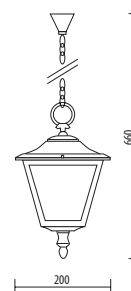

# D.7025

MEDIUM SIZE

D.7025/STL/BLK

D.7025/SPL/BLK

D.7025/S/BLK

CODE	DESCRIPTION	LAMP	VOLUME	ENERGY CLASS	COLOR
DB.0572	D.7025/STL/BLK	E27 - max 60W	0,025	A D	■
DB.0573	D.7025/SPL/BLK	E27 - max 60W	0,025	A D	■
DB.0575	D.7025/S/BLK	E27 - max 60W	0,025	A D	■