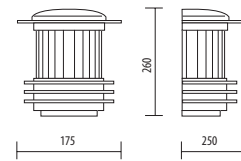

# A.1998

MEDIUM SIZE

A.1998/WB/BLK

A.1998/A/BLK

CODE	DESCRIPTION	LAMP	VOLUME	ENERGY CLASS	COLOR
DB.0276	A.1998/WB/BLK	E27 - max 60W	0,025	A D	■
DB.0732	A.1998/A/BLK	E27 - max 60W	0,02	A D	■

Colors available: black (BLK), white (WHT), anthracite (ANT), metal silver (MTL-SLV)