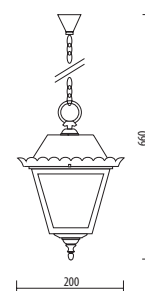

# D.7020

MEDIUM SIZE

D.7020/STL/BLK

D.7020/SPL/BLK

D.7020/S/BLK

CODE	DESCRIPTION	LAMP	VOLUME	ENERGY CLASS	COLOR
DB.0167	D.7020/STL/BLK	E27 - max 60W	0,025	A D	■
DB.0168	D.7020/SPL/BLK	E27 - max 60W	0,025	A D	■
DB.0383	D.7020/S/BLK	E27 - max 60W	0,025	A D	■