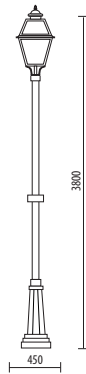

CODE	DESCRIPTION	LAMP	VOLUME	ENERGY CLASS	COLOR
DB.0536	A.677GIG/P12B/1/BLK	E27 - max 100W	0,90	A D	■
DB.0656	A.677GIG/B11/BLK	E27 - max 100W	0,60	A D	■

Available with METAL HALIDE or SODIUM

IP65

CE

U.V.
RESISTANT