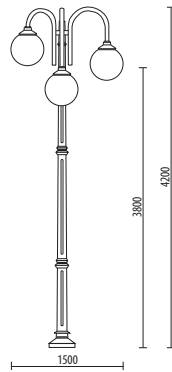

CODE	DESCRIPTION	LAMP	VOLUME	ENERGY CLASS	COLOR
DB.0668	MG5/FORUM2/40/3/BLK/OP	E27 - max 100W	0,80	A > D	■

Available on request with METAL HALIDE or SODIUM.