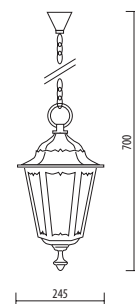

# D.8302

MEDIUM SIZE

D.8302/STL/BLK

D.8302/SPL/BLK

D.8302/STBA/BLK

D.8302/S/BLK

CODE	DESCRIPTION	LAMP	VOLUME	ENERGY CLASS	COLOR
DB.0014	D.8302/STL/BLK	E27 - max 60W	0,025	A D	■
DB.0013	D.8302/SPL/BLK	E27 - max 60W	0,025	A D	■
DB.0255	D.8302/STBA/BLK	E27 - max 60W	0,035	A D	■
DB.0141	D.8302/S/BLK	E27 - max 60W	0,025	A D	■