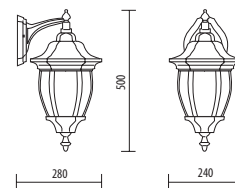

# A.588

MEDIUM SIZE

A.588/STL/BLK

A.588/SPL/BLK

CODE	DESCRIPTION	LAMP	VOLUME	ENERGY CLASS	COLOR
DB.0646	A.588/STL/BLK	E27 - max 60W	0,03	A > D	■
DB.0248	A.588/SPL/BLK	E27 - max 60W	0,03	A > D	■

Colors available: black (BLK), white (WHT), anthracite (ANT), metal silver (MTL-SLV)