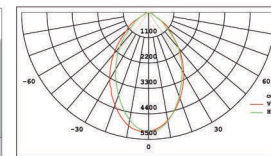

h(m)	Eavg(lx)	Emax(lx)	D(m)
1	362,7	542,6	0,65
2	90,67	135,6	1,3
3	40,3	60,28	1,96
4	22,67	33,91	2,61
5	14,51	21,7	3,26

35024