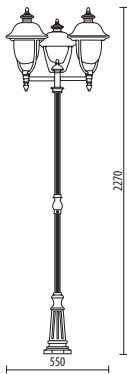

CODE	DESCRIPTION	LAMP	VOLUME	ENERGY CLASS	COLOR
DB.0598	A.9002/P190/3/F8SR/BLK-COP	E27 - max 60W	0,25	A D	Black/Copper
DB.0533	A.9002/P110/BLK/BLK-COP	E27 - max 60W	0,10	A D	Black/Copper
DB.0597	A.9002/P108/BLK-COP	E27 - max 60W	0,08	A D	Black/Copper
DB.0531	A.9002/LE/BLK-COP	E27 - max 60W	0,04	A D	Black/Copper

Colors available: black (BLK), black-copper (BLK-COP)

IP44

CE

U.V.
RESISTANT