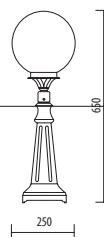

# A.0107

MEDIUM SIZE

A.0107/P110/25/WHT/OP

A.0107/P108/25/WHT/OP

A.0107/P035/25/WHT/OP

A.0107/LE/25/WHT/OP

CODE	DESCRIPTION	LAMP	VOLUME	ENERGY CLASS	COLOR
DB.0423	A.0107/P110/25/WHT/OP	E27 - max 60W	0,09	A > D	<input type="checkbox"/>
DB.0652	A.0107/P108/25/WHT/OP	E27 - max 60W	0,09	A > D	<input type="checkbox"/>
DB.0420	A.0107/P035/25/WHT/OP	E27 - max 60W	0,025	A > D	<input type="checkbox"/>
DB.0483	A.0107/LE/25/WHT/OP	E27 - max 60W	0,025	A > D	<input type="checkbox"/>