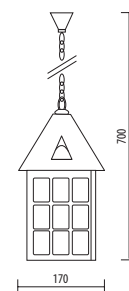

# D.7016

MEDIUM SIZE

D.7016/STP/BLK

D.7016/SPP/BLK

D.7016/S/BLK

CODE	DESCRIPTION	LAMP	VOLUME	ENERGY CLASS	COLOR
DB.0198	D.7016/STP/BLK	E27 - max 60W	0,020	A D	■
DB.0006	D.7016/SPP/BLK	E27 - max 60W	0,020	A D	■
DB.0067	D.7016/S/BLK	E27 - max 60W	0,025	A D	■