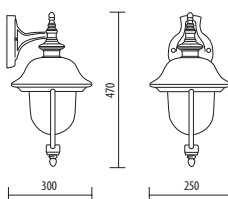

# A.9002

MEDIUM SIZE

A.9002/STP/BLK-COP

A.9002/SPP/BLK-COP

A.9002/S/BLK-COP

CODE	DESCRIPTION	LAMP	VOLUME	ENERGY CLASS	COLOR
DB.0529	A.9002/STP/BLK-COP	E27 - max 60W	0,04	A D	Black-Copper
DB.0530	A.9002/SPP/BLK-COP	E27 - max 60W	0,04	A D	Black-Copper
DB.0532	A.9002/S/BLK-COP	E27 - max 60W	0,04	A D	Black-Copper