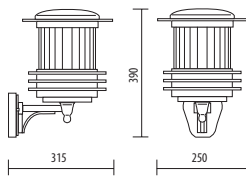

# A.1998

MEDIUM SIZE

A.1998/WB/BLK

A.1998/A/BLK

CODE	DESCRIPTION	LAMP	VOLUME	ENERGY CLASS	COLOR
DB.0276	A.1998/WB/BLK	E27 - max 60W	0,025	A D	■
DB.0732	A.1998/A/BLK	E27 - max 60W	0,02	A D	■

Colors available: black (BLK), white (WHT), anthracite (ANT), metal silver (MTL-SLV)