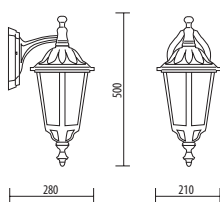

# D.377

MEDIUM SIZE

D.377/STL/BLK

D.377/SPL/BLK

D.377/STR/BLK

D.377/SPR/BLK

CODE	DESCRIPTION	LAMP	VOLUME	ENERGY CLASS	COLOR
DB.0370	D.377/STL/BLK	E27 - max 60W	0,025	A D	■
DB.0368	D.377/SPL/BLK	E27 - max 60W	0,025	A D	■
DB.0072	D.377/STR/BLK	E27 - max 60W	0,035	A D	■
DB.0071	D.377/SPR/BLK	E27 - max 60W	0,035	A D	■