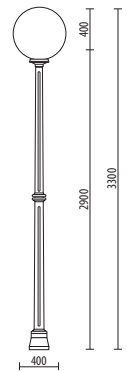

CODE	DESCRIPTION	LAMP	VOLUME	ENERGY CLASS	COLOR
DB.0222	MG1/FORUM1/40/1/BLK/OP	E27 - max 100W	0,30	A D	■
DB.1032	MG1/CLASSIC2/40/1/BLK/OP	E27 - max 100W	0,40	A D	■

Available on request with METAL HALIDE or SODIUM.