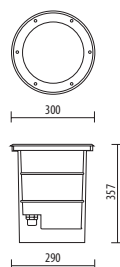

h(m)	Eavg(lx)	Emax(lx)	D(m)
1	362,7	542,6	0,65
2	90,67	135,6	1,3
3	40,3	60,28	1,96
4	22,67	33,91	2,61
5	14,51	21,7	3,26

35024