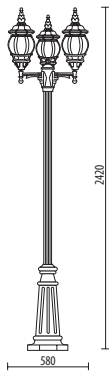

D.577/P/DP190/3/F6/BLK

D.577/P/PLEN/BLK

D.577/P/PLEN4007/BLK

D.577/P/LE/BLK

CODE	DESCRIPTION	LAMP	VOLUME	ENERGY CLASS	COLOR
DB.0301	D.577/P/DP190/3/F6/BLK	E27 - max 60W	0,18	A D	■
DB.0047	D.577/P/PLEN/BLK	E27 - max 60W	0,06	A D	■
DB.0052	D.577/P/PLEN4007/BLK	E27 - max 60W	0,06	A D	■
DB.0005	D.577/P/LE/BLK	E27 - max 60W	0,025	A D	■