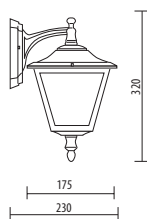

# D.7010

SMALL SIZE

D.7010/STLL/BLK

D.7010/SPLL/BLK

D.7010/STP/BLK

D.7010/SPP/BLK

D.7010/S/BLK

CODE	DESCRIPTION	LAMP	VOLUME	ENERGY CLASS	COLOR
DB.0386	D.7010/STLL/BLK	E27 - max 60W	0,02	A > D	■
DB.0399	D.7010/SPLL/BLK	E27 - max 60W	0,02	A > D	■
DB.0085	D.7010/STP/BLK	E27 - max 60W	0,02	A > D	■
DB.0084	D.7010/SPP/BLK	E27 - max 60W	0,02	A > D	■
DB.0086	D.7010/S/BLK	E27 - max 60W	0,02	A > D	■