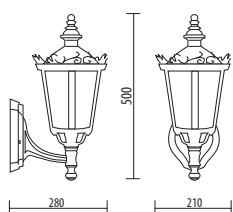

# D.700

MEDIUM SIZE

D.700/STL/BLK

D.700/SPL/BLK

D.700/STR/BLK

D.700/SPR/BLK

CODE	DESCRIPTION	LAMP	VOLUME	ENERGY CLASS	COLOR
DB.0163	D.700/STL/BLK	E27 - max 60W	0,025	A D	■
DB.0259	D.700/STL/WHT	E27 - max 60W	0,025	A D	□
DB.0164	D.700/SPL/BLK	E27 - max 60W	0,025	A D	■
DB.0260	D.700/SPL/WHT	E27 - max 60W	0,025	A D	□
DB.0018	D.700/STR/BLK	E27 - max 60W	0,035	A D	■
DB.0611	D.700/STR/WHT	E27 - max 60W	0,035	A D	□
DB.0016	D.700/SPR/BLK	E27 - max 60W	0,035	A D	■
DB.0489	D.700/SPR/WHT	E27 - max 60W	0,035	A D	□