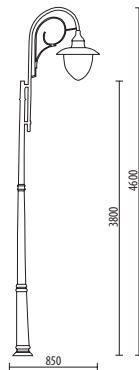

CODE	DESCRIPTION	LAMP	VOLUME	ENERGY CLASS	COLOR
DB.0501	LAMPARA/FORUM2/B25/BLK/OP	E27 - max 100W	0,80	A > D	■

Available on request with METAL HALIDE or SODIUM.