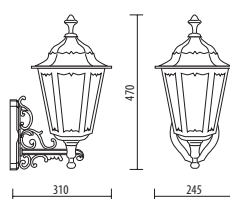

# D.8302

MEDIUM SIZE

D.8302/STL/BLK

D.8302/SPL/BLK

D.8302/STBA/BLK

D.8302/S/BLK

CODE	DESCRIPTION	LAMP	VOLUME	ENERGY CLASS	COLOR
DB.0014	D.8302/STL/BLK	E27 - max 60W	0,025	A D	■
DB.0013	D.8302/SPL/BLK	E27 - max 60W	0,025	A D	■
DB.0255	D.8302/STBA/BLK	E27 - max 60W	0,035	A D	■
DB.0141	D.8302/S/BLK	E27 - max 60W	0,025	A D	■