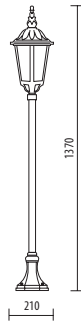

D.377/DP190/3/F12/BLK

D.377/PLEN/BLK

D.377/PLEN4007/BLK

D.377/LE/BLK

CODE	DESCRIPTION	LAMP	VOLUME	ENERGY CLASS	COLOR
DB.0364	D.377/DP190/3/F12/BLK	E27 - max 60W	0,18	A D	■
DB.0200	D.377/PLEN/BLK	E27 - max 60W	0,06	A D	□
DB.0756	D.377/PLEN4007/BLK	E27 - max 60W	0,03	A D	■
DB.0073	D.377/LE/BLK	E27 - max 60W	0,025	A D	□