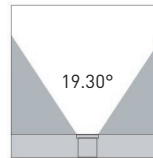

Suitable for outdoor use: garden, court, porch, walkway, stair

35009

h(m)	Eavg(lx)	Emax(lx)	D(m)
1	390,7	554,4	0,6
2	97,67	138,6	1,21
3	43,41	61,6	1,81
4	24,42	34,65	2,41
5	15,63	22,18	3,01

35029

h(m)	Eavg(lx)	Emax(lx)	D(m)
1	362,7	542,6	0,65
2	90,67	135,6	1,3
3	40,3	60,28	1,96
4	22,67	33,91	2,61
5	14,51	21,7	3,26