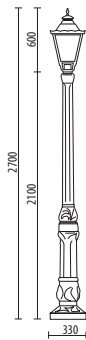

D.50-MILANO/FORUM1/1/BLK

D.50-MILANO/CLASSIC1/1/BLK

D.50-MILANO/DP212/1/BLK

OPENING SYSTEM  
EASY-ACCESS

CODE	DESCRIPTION	LAMP	VOLUME	ENERGY CLASS	COLOR
DB.0398	D.50-MILANO/FORUM1/1/BLK	E27 - max 100W	0,35	A D	■
DB.0653	D.50-MILANO/CLASSIC1/1/BLK	E27 - max 100W	0,40	A D	■
DB.0256	D.50-MILANO/DP212/1/BLK	E27 - max 100W	0,25	A D	■