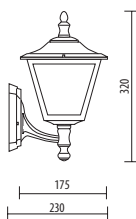

# D.7010

SMALL SIZE

D.7010/STLL/BLK

D.7010/SPLL/BLK

D.7010/STP/BLK

D.7010/SPP/BLK

D.7010/S/BLK

CODE	DESCRIPTION	LAMP	VOLUME	ENERGY CLASS	COLOR
DB.0386	D.7010/STLL/BLK	E27 - max 60W	0,02	A > D	■
DB.0399	D.7010/SPLL/BLK	E27 - max 60W	0,02	A > D	■
DB.0085	D.7010/STP/BLK	E27 - max 60W	0,02	A > D	■
DB.0084	D.7010/SPP/BLK	E27 - max 60W	0,02	A > D	■
DB.0086	D.7010/S/BLK	E27 - max 60W	0,02	A > D	■