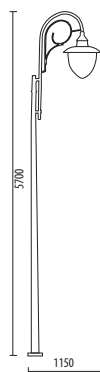

ALUMINIUM

LAMPARA/AL45/B25/BLK/OP

LAMPARA/B25/BLK/OP

CODE	DESCRIPTION	LAMP	VOLUME	ENERGY CLASS	COLOR
DB.0658	LAMPARA/AL45/B25/BLK/OP	E27 - max 100W	1,00	A D	■
DB.0657	LAMPARA/B25/BLK/OP	E27 - max 100W	0,60	A D	■