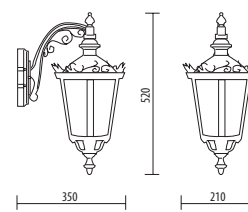

# D.700

MEDIUM SIZE

D.700/STL/BLK

D.700/SPL/BLK

D.700/STR/BLK

D.700/SPR/BLK

CODE	DESCRIPTION	LAMP	VOLUME	ENERGY CLASS	COLOR
DB.0163	D.700/STL/BLK	E27 - max 60W	0,025	A D	■
DB.0259	D.700/STL/WHT	E27 - max 60W	0,025	A D	□
DB.0164	D.700/SPL/BLK	E27 - max 60W	0,025	A D	■
DB.0260	D.700/SPL/WHT	E27 - max 60W	0,025	A D	□
DB.0018	D.700/STR/BLK	E27 - max 60W	0,035	A D	■
DB.0611	D.700/STR/WHT	E27 - max 60W	0,035	A D	□
DB.0016	D.700/SPR/BLK	E27 - max 60W	0,035	A D	■
DB.0489	D.700/SPR/WHT	E27 - max 60W	0,035	A D	□