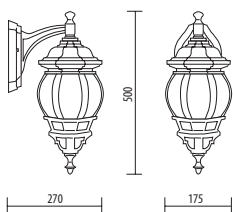

# D.577/P

MEDIUM SIZE

D.577/P/STL/BLK

D.577/P/SPL/BLK

D.577/P/STR/BLK

D.577/P/SPR/BLK

CODE	DESCRIPTION	LAMP	VOLUME	ENERGY CLASS	COLOR
DB.0054	D.577/P/STL/BLK	E27 - max 60W	0,025	A D	■
DB.0053	D.577/P/SPL/BLK	E27 - max 60W	0,025	A D	■
DB.0046	D.577/P/STR/BLK	E27 - max 60W	0,035	A D	■
DB.0045	D.577/P/SPR/BLK	E27 - max 60W	0,035	A D	■