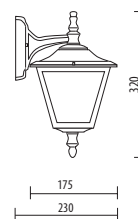

# D.7010

SMALL SIZE

D.7010/STLL/BLK

D.7010/SPLL/BLK

D.7010/STP/BLK

D.7010/SPP/BLK

D.7010/S/BLK

CODE	DESCRIPTION	LAMP	VOLUME	ENERGY CLASS	COLOR
DB.0386	D.7010/STLL/BLK	E27 - max 60W	0,02	A > D	■
DB.0399	D.7010/SPLL/BLK	E27 - max 60W	0,02	A > D	■
DB.0085	D.7010/STP/BLK	E27 - max 60W	0,02	A > D	■
DB.0084	D.7010/SPP/BLK	E27 - max 60W	0,02	A > D	■
DB.0086	D.7010/S/BLK	E27 - max 60W	0,02	A > D	■