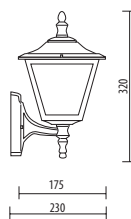

# D.7010

SMALL SIZE

D.7010/STLL/BLK

D.7010/SPLL/BLK

D.7010/STP/BLK

D.7010/SPP/BLK

D.7010/S/BLK

CODE	DESCRIPTION	LAMP	VOLUME	ENERGY CLASS	COLOR
DB.0386	D.7010/STLL/BLK	E27 - max 60W	0,02	A > D	■
DB.0399	D.7010/SPLL/BLK	E27 - max 60W	0,02	A > D	■
DB.0085	D.7010/STP/BLK	E27 - max 60W	0,02	A > D	■
DB.0084	D.7010/SPP/BLK	E27 - max 60W	0,02	A > D	■
DB.0086	D.7010/S/BLK	E27 - max 60W	0,02	A > D	■