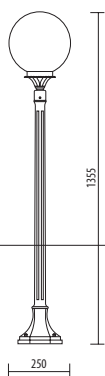

# A.0107

MEDIUM SIZE

A.0107/P110/25/WHT/OP

A.0107/P108/25/WHT/OP

A.0107/P035/25/WHT/OP

A.0107/LE/25/WHT/OP

CODE	DESCRIPTION	LAMP	VOLUME	ENERGY CLASS	COLOR
DB.0423	A.0107/P110/25/WHT/OP	E27 - max 60W	0,09	A > D	<input type="checkbox"/>
DB.0652	A.0107/P108/25/WHT/OP	E27 - max 60W	0,09	A > D	<input type="checkbox"/>
DB.0420	A.0107/P035/25/WHT/OP	E27 - max 60W	0,025	A > D	<input type="checkbox"/>
DB.0483	A.0107/LE/25/WHT/OP	E27 - max 60W	0,025	A > D	<input type="checkbox"/>