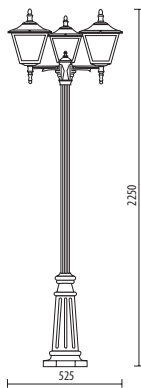

Fixing kit included.

Suitable for outdoor use: garden, court, balcony, porch, residential area.

D.7010/DP190/3/F6/BLK

D.7010/PLEN/BLK

D.7010/LE/BLK

CODE	DESCRIPTION	LAMP	VOLUME	ENERGY CLASS	COLOR
DB.0219	D.7010/DP190/3/F6/BLK	E27 - max 60W	0,18	A > D	■
DB.0088	D.7010/PLEN/BLK	E27 - max 60W	0,06	A > D	■
DB.0087	D.7010/LE/BLK	E27 - max 60W	0,02	A > D	■