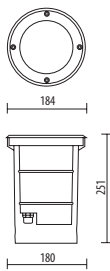

h(m)	Eavg(lx)	Emax(lx)	D(m)
1	834,6	1224	0,48
2	208,7	305,9	0,97
3	92,74	136	1,45
4	52,16	76,48	1,93
5	33,39	48,95	2,42

CODE	DESCRIPTION	LAMP	VOLUME	ENERGY CLASS
35009	LT.35009/R	GU 10 - HALOGEN 50W (lamp included)	0,002	A > D
35029	LT.35029/R	LED 3X1W (220/230V - (transformer included)	0,003	A > D
35030	LT.35030/R	LED 9X1W	0,01	A > D